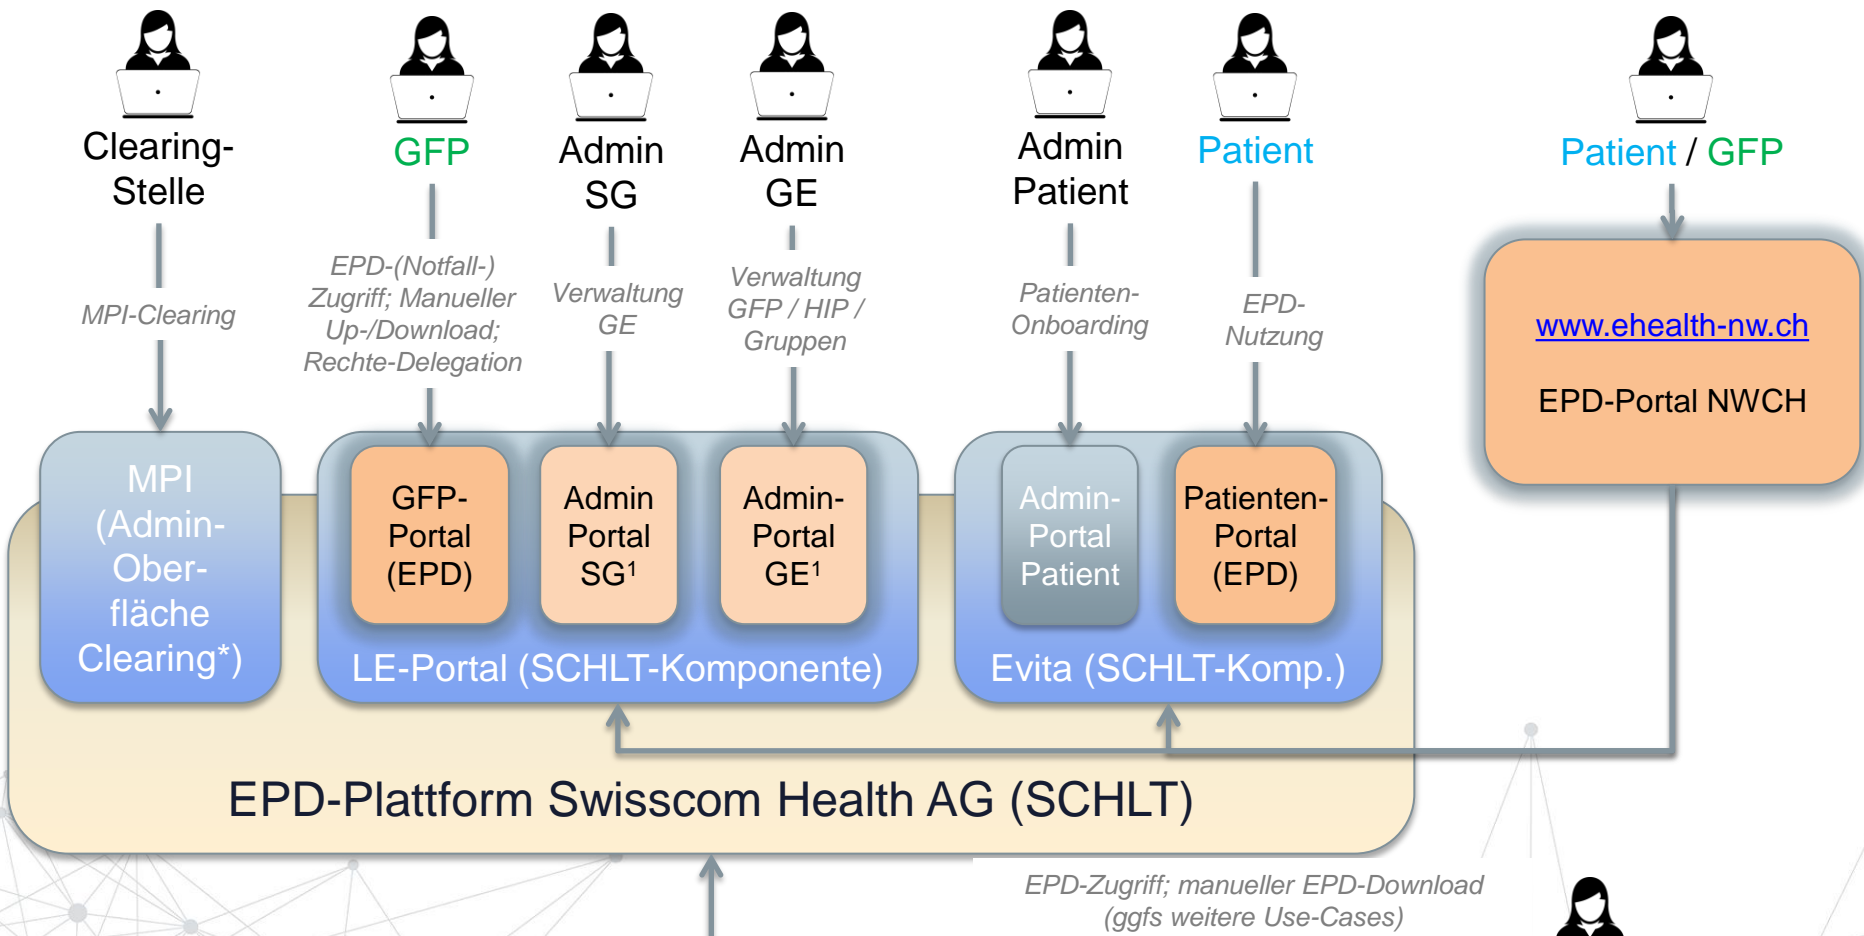

# EPD-PORTALE NWCH

\* Wird irgendwann in Admin-Oberfläche des LE-Portals integriert.

<sup>1</sup> Das Konzept bzgl. Admin-Portale SG/GE arbeitet Swisscom per Ende November 2017 aus.

Anmerkung: am USB werden die HPD-Daten im Sponsoring-Portal (GUI) von almanid (IAM-Tool) gepflegt und via health engine in den HPD der Swisscom überspielt. Die MPI-Feeds/-Queries erfolgen direkt aus SAP via health engine.